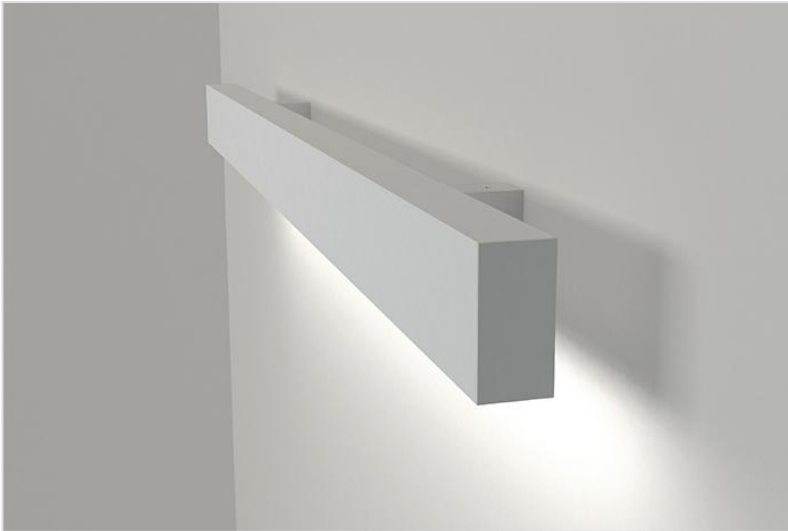

INFINITY WALL

Aluminium wandarmatuur met directe of direct/indirecte lichtdistributie, voorzien van opaal diffuser. Beschikbaar in verschillende lengtes. Standaard beschikbaar in wit, grijs of zwart.

Technisch

Beschermingsklasse: IP20

Isolatieklasse: I

Kleurtemperatuur: 2700K, 3000K of 4000K

Kleurweergave: CRI > 90

Kleurtolerantie: MacAdams 3

Flicker-free: < 5%

Levensduur: 50.000 uur L70B50

Opties