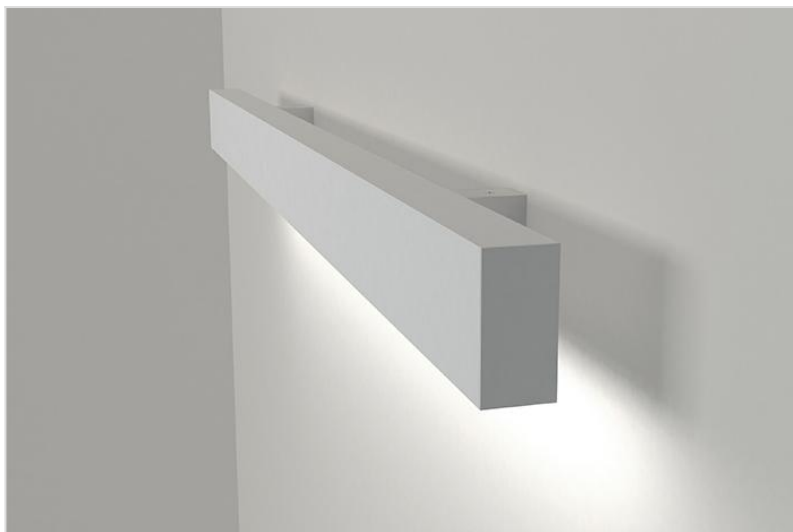

INFINITY WALL

Aluminium wandarmatuur met directe of direct/indirecte lichtdistributie, voorzien van opaal diffuser. Beschikbaar in verschillende lengtes. Standaard beschikbaar in wit, grijs of zwart.

Technisch

Beschermingsklasse: IP20

Isolatieklasse: I

Kleurtemperatuur: 2700K, 3000K of 4000K

Kleurweergave: CRI > 90

Kleurtolerantie: MacAdams 3

Flicker-free: < 5%

Levensduur: 50.000 uur L70B50

Opties